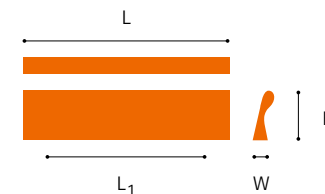

Furnisol®

JUDO | MGO55 | ALUMINIUM

INDEX	L ₁	L	H	W
MG055.0128/148	128	148	25	8
MG055.0160/180	160	180	25	8
MG055.0192/212	192	212	25	8
MG055.0320/340	320	340	25	8

PEMA Przemysł Zawieja

Jaworowa 1A, 87-100 Toruń
Tel./fax: +48 56 659 02 06
www.furnisol.pl

NIP: PL 466 007 314 8
REGON: 340 304 679

CHROM POŁYSK | EFEKT STALI SZLACHETNEJ |
LAKIER SZAMPAŃSKI | SREBRNY | CZARNY