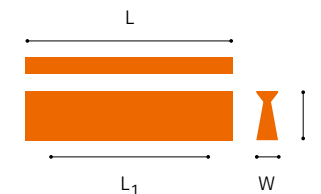

# Furnisol®

SKATE | MGO56 | ALUMINIUM

INDEX	L <sub>1</sub>	L	H	W
MGO56.0128/148	128	148	28	7
MGO56.0160/180	160	180	28	7
MGO56.0192/212	192	212	28	7
MGO56.0320/340	320	340	28	7